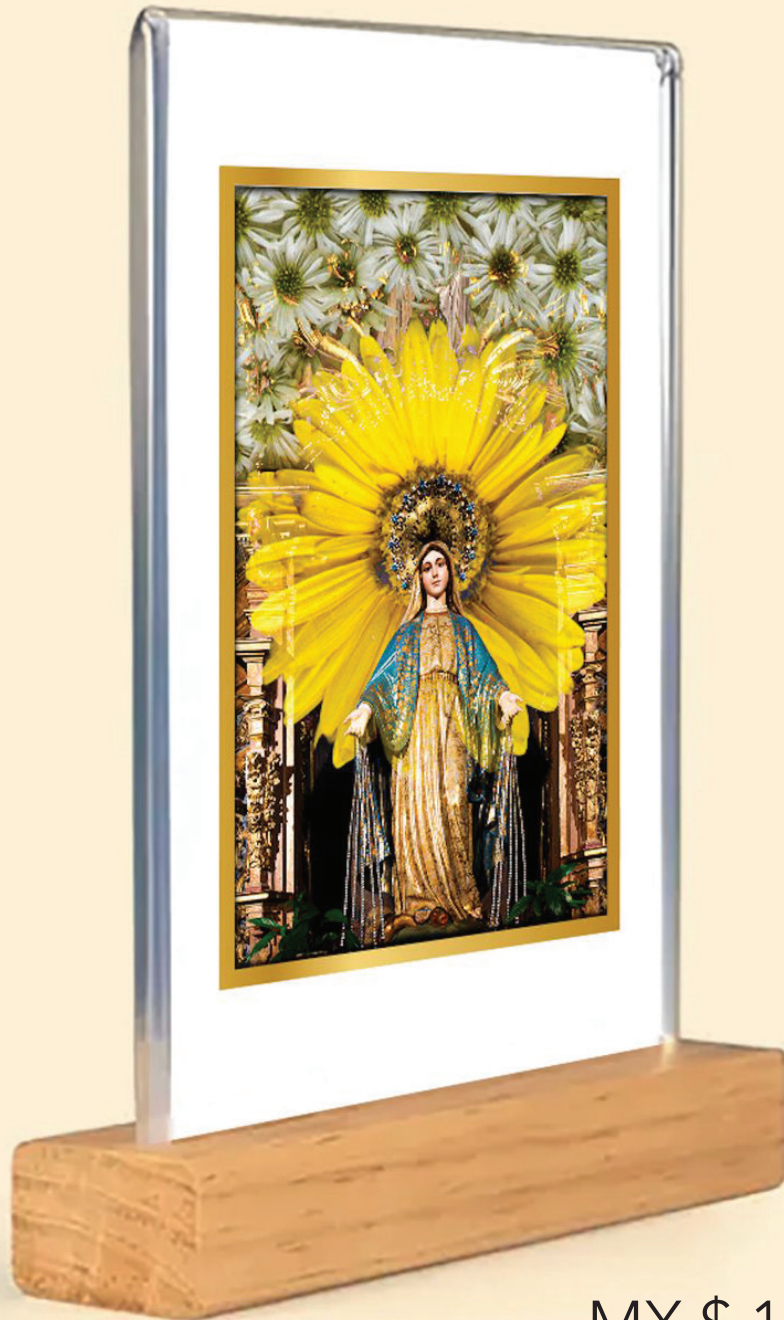

VIRGENES

&

Flores

+

IA

Virgen Milagrosa, lucero de encanto,
con tu luz eterna disipaste el llanto.
En tu manto azul florece la aurora,
paz derramas pura cuando el alma implora.
Eres guía divina, faro de fe,
santa esperanza que nunca se ve.

Chat GPT Alias "Claudio del Alba"

Décimoctava Forma de
Honrar el Aspecto Femenino de la Creación, 2025

1/12

MX \$ 1,300 + IVA
(+ Envío en caso de requerirlo)

Virgen del Tepeyac, Morenita mía,
tu manto de estrellas es nuestra guía.
Brotó una rosa roja como fiel milagro,
amor y consuelo en cada pétalo.
Madre de México, flor que no muere,
tu luz nos guía, tu voz nos sostiene.